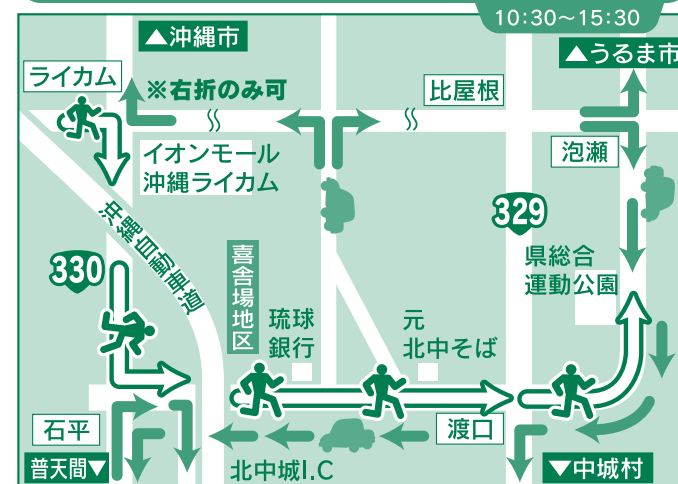

第25回 2017 きっと出会える 人・夢・愛

おきなわマラソン

2/19日 START 9:00AM / FINISH 3:15PM

2017年2月19日(日)、「第25回2017おきなわマラソン」を開催します。この大会は、中部広域圏の活性化、沖縄県の長距離スポーツの振興発展を図ることを目的としています。

レースは沖縄県総合運動公園を発着点にフルマラソン[午前9時スタート、午後3時15分にフィニッシュ]、10kmロードレース[9時40分スタート、11時フィニッシュ]、ハーフマラソン[10時スタート、13時フィニッシュ]の制限時間で行われます。レース中は、ドライバーや沿道の住民・輸送関係の皆様は大変ご迷惑をおかけしますが、開催趣旨をご理解いただき、警察官や大会役員の指示、案内標識等に従って交通規制へのご協力をお願いいたします。また、応援などでのコース路上の駐車は、非常に危険ですのご遠慮下さい。

喜舎場地区(沖縄市・うるま市・宜野湾市・中城村方面迂回路)

与那城交差点(うるま市石川方面への迂回路)

沖縄南I.Cの利用

北美小学校付近(うるま市平良川方面への迂回路)

応援の皆様へ

1. おきなわマラソンの会場となる沖縄県総合運動公園、コース沿道に応援のためにお出かけの際は、なるべくバスやタクシー等の公共交通機関をご利用ください。
2. 応援のために自家用車でお出かけの際は、コース付近では警察官及び係員の指示に従ってください。ランナーの安全確保及び緊急車両の通行の妨げになるので、コース及び反対車線への駐車はご遠慮ください。
3. 大会会場及びコース周辺で出たゴミは、各自で責任を持って家に持ち帰るようにしてください。

おきなわマラソン交通規制

※国道道路(北谷)から北向け(沖縄市・嘉手納町)は交通規制時間は通行止め

【お問い合わせ】おきなわマラソン実行委員会 TEL.098-938-0088 沖縄市海部2-9-35

【救急連絡について】
救急を要するランナーを発見したらこののぼりを発見した消防隊員に連絡下さい。

交通規制時間

※ランナーのみなさんへ。交通規制時間は、ランナー走行の制限時間ではありません。

区間	泡瀬交差点	交イオン差前	与勝交差点	大田交差点	安慶名交差点	柴野比交差点	かりゆし園	知花交差点
START 県総合運動公園 8:30~	8:30~11:00	9:00~11:00	9:10~11:30	9:20~12:00	9:30~12:30	9:40~12:45	9:50~13:20	10:00~13:30
GOAL 県総合運動公園 ~15:30	10:45~15:30	10:30~15:10	10:30~15:00	10:30~14:50	10:30~14:30	10:20~14:30	10:20~14:30	10:00~13:50
	渡口交差点	安谷屋交差点	石平交差点	瑞慶覧交差点	ライカム交差点	山内交差点	球陽高校前	入口 第5ゲート
	10:15~14:15							