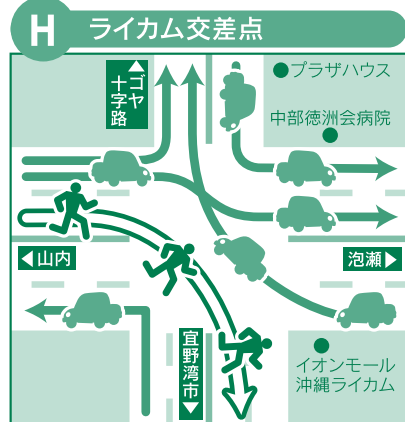

第25回 2017 きっと出会える 人・夢・愛

おきなわマラソン

2/19日 START 9:00AM / FINISH 3:15PM

2017年2月19日(日)、「第25回2017おきなわマラソン」を開催します。この大会は、中部広域圏の活性化、沖縄県の長距離スポーツの振興発展を図ることを目的としています。

レースは沖縄県総合運動公園を発着点にフルマラソン[午前9時スタート、午後3時15分にフィニッシュ]、10kmロードレース[9時40分スタート、11時フィニッシュ]、ハーフマラソン[10時スタート、13時フィニッシュ]の制限時間で行われます。レース中は、ドライバーや沿道の住民・輸送関係の皆様は大変ご迷惑をおかけしますが、開催趣旨をご理解いただき、警察官や大会役員の指示、案内標識等に従って交通規制へのご協力をお願いいたします。また、応援などでのコース路上の駐車は、非常に危険ですのご遠慮下さい。

喜舎場地区(沖縄市・うるま市・宜野湾市・中城村方面迂回路)

与那城交差点(うるま市石川方面への迂回路)

沖縄南I.Cの利用

北美小学校付近(うるま市平良川方面への迂回路)

応援の皆様へ

1. おきなわマラソンの会場となる沖縄県総合運動公園、コース沿道に応援のためにお出かけの際は、なるべくバスやタクシー等の公共交通機関をご利用ください。
2. 応援のために自家用車でお出かけの際は、コース付近では警察官及び係員の指示に従ってください。ランナーの安全確保及び緊急車両の通行の妨げになるので、コース及び反対車線への駐車はご遠慮ください。
3. 大会会場及びコース周辺で出たゴミは、各自で責任を持って家に持ち帰るようにしてください。

おきなわマラソン交通規制

※国道道路(北谷)から北向け(沖縄市・嘉手納町)は交通規制時間は通行止め

【お問い合わせ】おきなわマラソン実行委員会 TEL.098-938-0088 沖縄市海部2-9-35

【救急連絡について】
救急を要するランナーを発見したらこののぼりを発見した消防隊員に連絡下さい。

交通規制時間

※ランナーのみなさんへ。交通規制時間は、ランナー走行の制限時間ではありません。

区間	泡瀬交差点	交イオン差前	与勝交差点	大田交差点	安慶名交差点	柴野比交差点	かりゆし園	知花交差点
START 県総合運動公園 8:30~	8:30~11:00	9:00~11:00	9:10~11:30	9:20~12:00	9:30~12:30	9:40~12:45	9:50~13:20	10:00~13:30
GOAL 県総合運動公園 ~15:30	10:45~15:30	10:30~15:10	10:30~15:00	10:30~14:50	10:30~14:30	10:20~14:30	10:20~14:30	10:00~13:50
	渡口交差点	安谷屋交差点	石平交差点	瑞慶覧交差点	ライカム交差点	山内交差点	球陽高校前	入口 第5ゲート
	10:15~14:15							