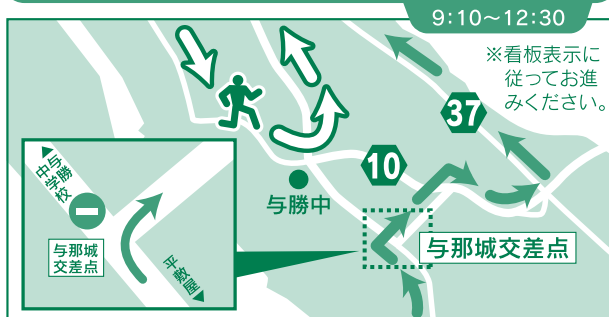

第25回 2017 きっと出会える 人・夢・愛

おきなわマラソン

2/19日 START 9:00AM / FINISH 3:15PM

2017年2月19日(日)、「第25回2017おきなわマラソン」を開催します。この大会は、中部広域圏の活性化、沖縄県の長距離スポーツの振興発展を図ることを目的としています。

レースは沖縄県総合運動公園を発着点にフルマラソン[午前9時スタート、午後3時15分にフィニッシュ]、10kmロードレース[9時40分スタート、11時フィニッシュ]、ハーフマラソン[10時スタート、13時フィニッシュ]の制限時間で行われます。レース中は、ドライバーや沿道の住民・輸送関係の皆様は大変ご迷惑をおかけしますが、開催趣旨をご理解いただき、警察官や大会役員の指示、案内標識等に従って交通規制へのご協力をお願いいたします。また、応援などでのコース路上の駐車は、非常に危険ですのご遠慮下さい。

喜舎場地区(沖縄市・うるま市・宜野湾市・中城村方面迂回路)

与那城交差点(うるま市石川方面への迂回路)

沖縄南I.Cの利用

北美小学校付近(うるま市平良川方面への迂回路)

応援の皆様へ

1. おきなわマラソンの会場となる沖縄県総合運動公園、コース沿道に応援のためにお出かけの際は、なるべくバスやタクシー等の公共交通機関をご利用ください。
2. 応援のために自家用車でお出かけの際は、コース付近では警察官及び係員の指示に従ってください。ランナーの安全確保及び緊急車両の通行の妨げになるので、コース及び反対車線への駐車はご遠慮ください。
3. 大会会場及びコース周辺で出たゴミは、各自で責任を持って家に持ち帰るようにしてください。