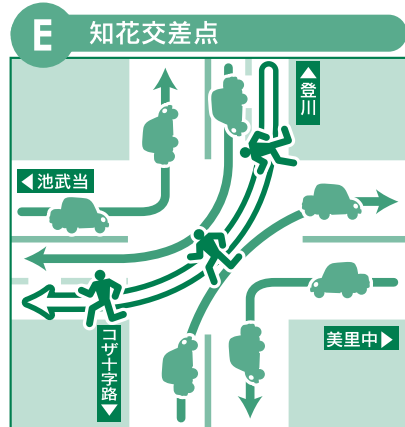

喜舎場地区(沖縄市・うるま市・宜野湾市・中城村方面迂回路)

与那城交差点(うるま市石川方面への迂回路)

沖縄南I.Cの利用

北美小学校付近(うるま市平良川方面への迂回路)

応援の皆様へ

1. おきなわマラソンの会場となる沖縄県総合運動公園、コース沿道に応援のためにお出かけの際は、なるべくバスやタクシー等の公共交通機関をご利用ください。
2. 応援のために自家用車でお出かけの際は、コース付近では警察官及び係員の指示に従ってください。ランナーの安全確保及び緊急車両の通行の妨げになるので、コース及び反対車線への駐車はご遠慮ください。
3. 大会会場及びコース周辺で出たゴミは、各自で責任を持って家に持ち帰るようにしてください。

おきなわマラソン交通規制

※国道道路(北谷)から北向け(沖縄市・嘉手納町)は交通規制時間は通行止め

【お問い合わせ】おきなわマラソン実行委員会 TEL.098-938-0088 沖縄市海部2-9-35

【救急連絡について】
救急を要するランナーを発見したらこののぼりを発見した消防隊員に連絡下さい。

交通規制時間

※ランナーのみなさんへ。交通規制時間は、ランナー走行の制限時間ではありません。

区間	泡瀬交差点	交イオン差前	与勝交差点	大田交差点	安慶名交差点	柴野比交差点	かりゆし園	知花交差点
START 県総合運動公園 8:30~	8:30~11:00	9:00~11:00	9:10~11:30	9:20~12:00	9:30~12:30	9:40~12:45	9:50~13:20	10:00~13:30
GOAL 県総合運動公園 ~15:30	10:45~15:30	10:30~15:10	10:30~15:00	10:30~14:50	10:30~14:30	10:20~14:30	10:20~14:30	10:00~13:50
	渡口交差点	安谷屋交差点	石平交差点	瑞慶覧交差点	ライカム交差点	山内交差点	球陽高校前	入口 第5ゲート
	10:15~14:15							