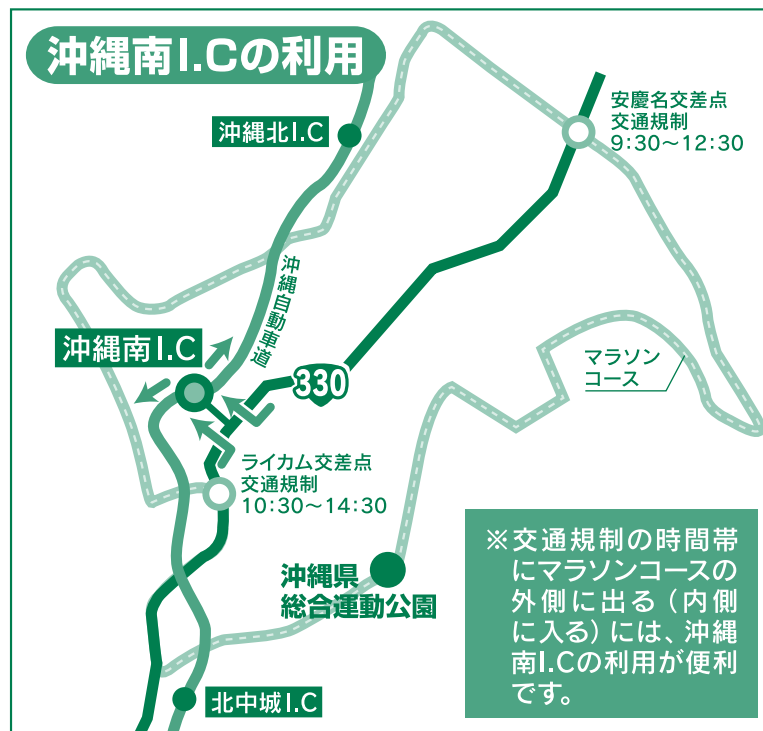

第25回 2017 きっと出会える 人・夢・愛

おきなわマラソン

2/19日 START 9:00AM / FINISH 3:15PM

2017年2月19日(日)、「第25回2017おきなわマラソン」を開催します。この大会は、中部広域圏の活性化、沖縄県の長距離スポーツの振興発展を図ることを目的としています。

レースは沖縄県総合運動公園を発着点にフルマラソン[午前9時スタート、午後3時15分にフィニッシュ]、10kmロードレース[9時40分スタート、11時フィニッシュ]、ハーフマラソン[10時スタート、13時フィニッシュ]の制限時間で行われます。レース中は、ドライバーや沿道の住民・輸送関係の皆様は大変ご迷惑をおかけしますが、開催趣旨をご理解いただき、警察官や大会役員の指示、案内標識等に従って交通規制へのご協力をお願いいたします。また、応援などでのコース路上の駐車は、非常に危険ですのご遠慮下さい。

喜舎場地区(沖縄市・うるま市・宜野湾市・中城村方面迂回路)

与那城交差点(うるま市石川方面への迂回路)

沖縄南I.Cの利用

北美小学校付近(うるま市平良川方面への迂回路)

応援の皆様へ

1. おきなわマラソンの会場となる沖縄県総合運動公園、コース沿道に応援のためにお出かけの際は、なるべくバスやタクシー等の公共交通機関をご利用ください。
2. 応援のために自家用車でお出かけの際は、コース付近では警察官及び係員の指示に従ってください。ランナーの安全確保及び緊急車両の通行の妨げになるので、コース及び反対車線への駐車はご遠慮ください。
3. 大会会場及びコース周辺で出たゴミは、各自で責任を持って家に持ち帰るようにしてください。

おきなわマラソン交通規制

※国道道路(北谷)から北向け(沖縄市・嘉手納町)は交通規制時間は通行止め

【お問い合わせ】おきなわマラソン実行委員会 TEL.098-938-0088 沖縄市海部2-9-35

【救急連絡について】
救急を要するランナーを発見したらこののぼりを発見した消防隊員に連絡下さい。

交通規制時間

※ランナーのみなさんへ。交通規制時間は、ランナー走行の制限時間ではありません。

区間	泡瀬交差点	交イオン差前	与勝交差点	大田交差点	安慶名交差点	柴野比交差点	かりゆし園	知花交差点
START 県総合運動公園 8:30~	8:30~11:00	9:00~11:00	9:10~11:30	9:20~12:00	9:30~12:30	9:40~12:45	9:50~13:20	10:00~13:30
GOAL 県総合運動公園 ~15:30	10:45~15:30	10:30~15:10	10:30~15:00	10:30~14:50	10:30~14:30	10:20~14:30	10:20~14:30	10:00~13:50
	渡口交差点	安谷屋交差点	石平交差点	瑞慶覧交差点	ライカム交差点	山内交差点	球陽高校前	入口 第5ゲート
	10:15~14:15							

レース中は長時間にわたり交通規制が行われ、ドライバーの皆様には大変ご迷惑をおかけしますが、一万入余の参加者の安全のため、ご理解ご協力をよろしくお願いいたします。