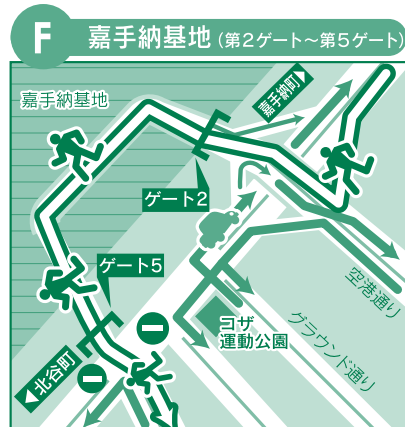

第25回 2017 きっと出会える 人・夢・愛

おきなわマラソン

2/19日 START 9:00AM / FINISH 3:15PM

2017年2月19日(日)、「第25回2017おきなわマラソン」を開催します。この大会は、中部広域圏の活性化、沖縄県の長距離スポーツの振興発展を図ることを目的としています。

レースは沖縄県総合運動公園を発着点にフルマラソン[午前9時スタート、午後3時15分にフィニッシュ]、10kmロードレース[9時40分スタート、11時フィニッシュ]、ハーフマラソン[10時スタート、13時フィニッシュ]の制限時間で行われます。レース中は、ドライバーや沿道の住民・輸送関係の皆様は大変ご迷惑をおかけしますが、開催趣旨をご理解いただき、警察官や大会役員の指示、案内標識等に従って交通規制へのご協力をお願いいたします。また、応援などでのコース路上の駐車は、非常に危険ですのご遠慮下さい。

喜舎場地区(沖縄市・うるま市・宜野湾市・中城村方面迂回路)

与那城交差点(うるま市石川方面への迂回路)

沖縄南I.Cの利用

北美小学校付近(うるま市平良川方面への迂回路)

応援の皆様へ

1. おきなわマラソンの会場となる沖縄県総合運動公園、コース沿道に応援のためにお出かけの際は、なるべくバスやタクシー等の公共交通機関をご利用ください。
2. 応援のために自家用車でお出かけの際は、コース付近では警察官及び係員の指示に従ってください。ランナーの安全確保及び緊急車両の通行の妨げになるので、コース及び反対車線への駐車はご遠慮ください。
3. 大会会場及びコース周辺で出たゴミは、各自で責任を持って家に持ち帰るようにしてください。

おきなわマラソン交通規制

※国道道路(北谷)から北向け(沖縄市・嘉手納町)は交通規制時間は通行止め

【お問い合わせ】おきなわマラソン実行委員会 TEL.098-938-0088 沖縄市海部2-9-35

【救急連絡について】
救急を要するランナーを発見したらこののぼりを発見した消防隊員に連絡下さい。

交通規制時間

※ランナーのみなさんへ。交通規制時間は、ランナー走行の制限時間ではありません。

区間	泡瀬交差点	交イオン差前	与勝交差点	大田交差点	安慶名交差点	柴野比交差点	かりゆし園	知花交差点
START 県総合運動公園 8:30~	8:30~11:00	9:00~11:00	9:10~11:30	9:20~12:00	9:30~12:30	9:40~12:45	9:50~13:20	10:00~13:30
GOAL 県総合運動公園 ~15:30	10:45~15:30	10:30~15:10	10:30~15:00	10:30~14:50	10:30~14:30	10:20~14:30	10:20~14:30	10:00~13:50
	渡口交差点	安谷屋交差点	石平交差点	瑞慶覧交差点	ライカム交差点	山内交差点	球陽高校前	入口 第5ゲート
	10:15~14:15							