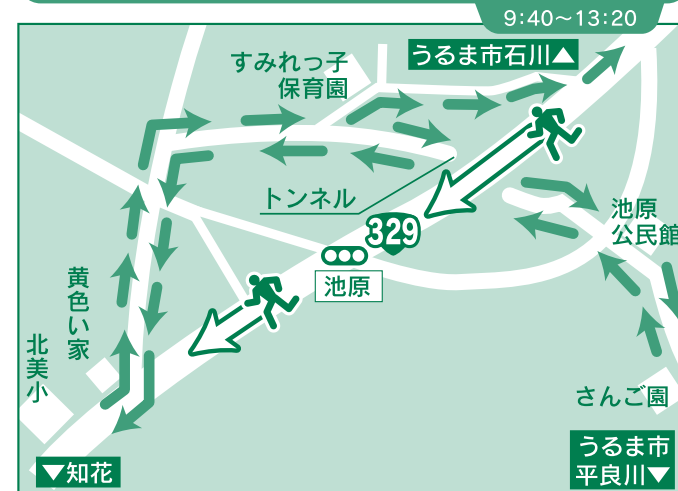

第25回 2017 きっと出会える 人・夢・愛

おきなわマラソン

2/19日 START 9:00AM / FINISH 3:15PM

2017年2月19日(日)、「第25回2017おきなわマラソン」を開催します。この大会は、中部広域圏の活性化、沖縄県の長距離スポーツの振興発展を図ることを目的としています。

レースは沖縄県総合運動公園を発着点にフルマラソン[午前9時スタート、午後3時15分にフィニッシュ]、10kmロードレース[9時40分スタート、11時フィニッシュ]、ハーフマラソン[10時スタート、13時フィニッシュ]の制限時間で行われます。レース中は、ドライバーや沿道の住民・輸送関係の皆様は大変ご迷惑をおかけしますが、開催趣旨をご理解いただき、警察官や大会役員の指示、案内標識等に従って交通規制へのご協力をお願いいたします。また、応援などでのコース路上の駐車は、非常に危険ですのご遠慮下さい。

喜舎場地区(沖縄市・うるま市・宜野湾市・中城村方面迂回路)

与那城交差点(うるま市石川方面への迂回路)

沖縄南I.Cの利用

北美小学校付近(うるま市平良川方面への迂回路)

応援の皆様へ

1. おきなわマラソンの会場となる沖縄県総合運動公園、コース沿道に応援のためにお出かけの際は、なるべくバスやタクシー等の公共交通機関をご利用ください。
2. 応援のために自家用車でお出かけの際は、コース付近では警察官及び係員の指示に従ってください。ランナーの安全確保及び緊急車両の通行の妨げになるので、コース及び反対車線への駐車はご遠慮ください。
3. 大会会場及びコース周辺で出たゴミは、各自で責任を持って家に持ち帰るようにしてください。

おきなわマラソン交通規制

※国道道路(北谷)から北向け(沖縄市・嘉手納町)は交通規制時間は通行止め

【お問い合わせ】おきなわマラソン実行委員会 TEL.098-938-0088 沖縄市海部2-9-35

【救急連絡について】
救急を要するランナーを発見したらこののぼりを発見した消防隊員に連絡下さい。

交通規制時間

※ランナーのみなさんへ。交通規制時間は、ランナー走行の制限時間ではありません。

区間	泡瀬交差点	交イオン差前	与勝交差点	大田交差点	安慶名交差点	柴野比交差点	かりゆし園	知花交差点
START 県総合運動公園 8:30~	8:30~11:00	9:00~11:00	9:10~11:30	9:20~12:00	9:30~12:30	9:40~12:45	9:50~13:20	10:00~13:30
GOAL 県総合運動公園 ~15:30	10:45~15:30	10:30~15:10	10:30~15:00	10:30~14:50	10:30~14:30	10:20~14:30	10:20~14:30	10:00~13:50
	渡口交差点	安谷屋交差点	石平交差点	瑞慶覧交差点	ライカム交差点	山内交差点	球陽高校前	入口 第5ゲート
	10:15~14:15							