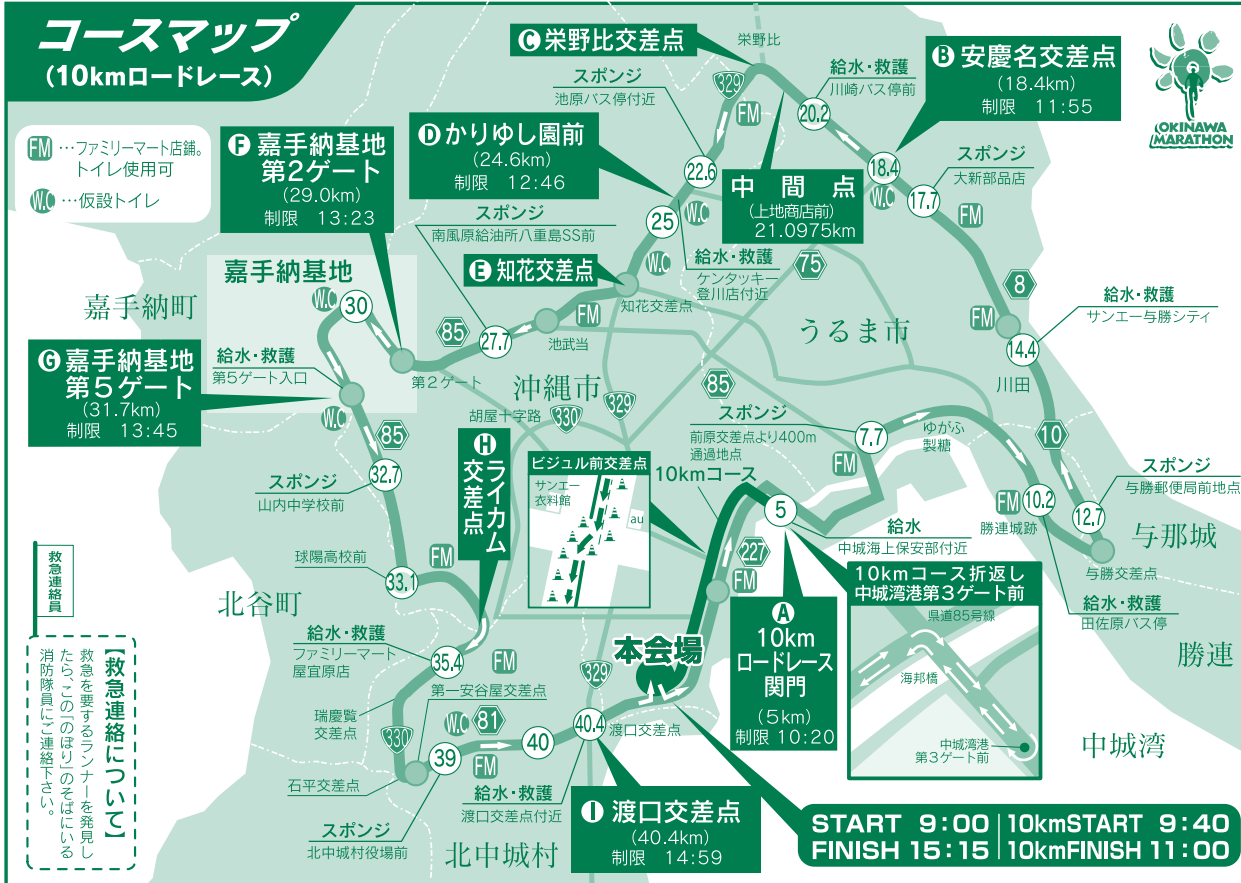

第25回 2017 きっと出会える 人・夢・愛

おきなわマラソン

2/19日 START 9:00AM / FINISH 3:15PM

2017年2月19日(日)、「第25回2017おきなわマラソン」を開催します。この大会は、中部広域圏の活性化、沖縄県の長距離スポーツの振興発展を図ることを目的としています。

レースは沖縄県総合運動公園を発着点にフルマラソン[午前9時スタート、午後3時15分にフィニッシュ]、10kmロードレース[9時40分スタート、11時フィニッシュ]、ハーフマラソン[10時スタート、13時フィニッシュ]の制限時間で行われます。レース中は、ドライバーや沿道の住民・輸送関係の皆様は大変ご迷惑をおかけしますが、開催趣旨をご理解いただき、警察官や大会役員の指示、案内標識等に従って交通規制へのご協力をお願いいたします。また、応援などでのコース路上の駐車は、非常に危険ですのご遠慮下さい。

喜舎場地区(沖縄市・うるま市・宜野湾市・中城村方面迂回路)

与那城交差点(うるま市石川方面への迂回路)

沖縄南I.Cの利用

北美小学校付近(うるま市平良川方面への迂回路)

応援の皆様へ

1. おきなわマラソンの会場となる沖縄県総合運動公園、コース沿道に応援のためにお出かけの際は、なるべくバスやタクシー等の公共交通機関をご利用ください。
2. 応援のために自家用車でお出かけの際は、コース付近では警察官及び係員の指示に従ってください。ランナーの安全確保及び緊急車両の通行の妨げになるので、コース及び反対車線への駐車はご遠慮ください。
3. 大会会場及びコース周辺で出たゴミは、各自で責任を持って家に持ち帰るようにしてください。

おきなわマラソン交通規制

※国道道路(北谷)から北向け(沖縄市・嘉手納町)は交通規制時間は通行止め

【お問い合わせ】おきなわマラソン実行委員会 TEL.098-938-0088 沖縄市海部2-9-35

【救急連絡について】
救急を要するランナーを発見したらこののぼりを発見した消防隊員に連絡下さい。

交通規制時間

※ランナーのみなさんへ。交通規制時間は、ランナー走行の制限時間ではありません。

区間	泡瀬交差点	交イオン差前	与勝交差点	大田交差点	安慶名交差点	柴野比交差点	かりゆし園	知花交差点
START 県総合運動公園 8:30~	8:30~11:00	9:00~11:00	9:10~11:30	9:20~12:00	9:30~12:30	9:40~12:45	9:50~13:20	10:00~13:30
GOAL 県総合運動公園 ~15:30	10:45~15:30	10:30~15:10	10:30~15:00	10:30~14:50	10:30~14:30	10:20~14:30	10:20~14:30	10:00~13:50
	渡口交差点	安谷屋交差点	石平交差点	瑞慶覧交差点	ライカム交差点	山内交差点	球陽高校前	入口 第5ゲート
	10:15~14:15							